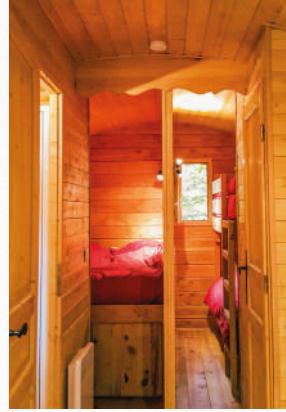

From / Ab
119€(1)*
overnight stay / Übernachtung